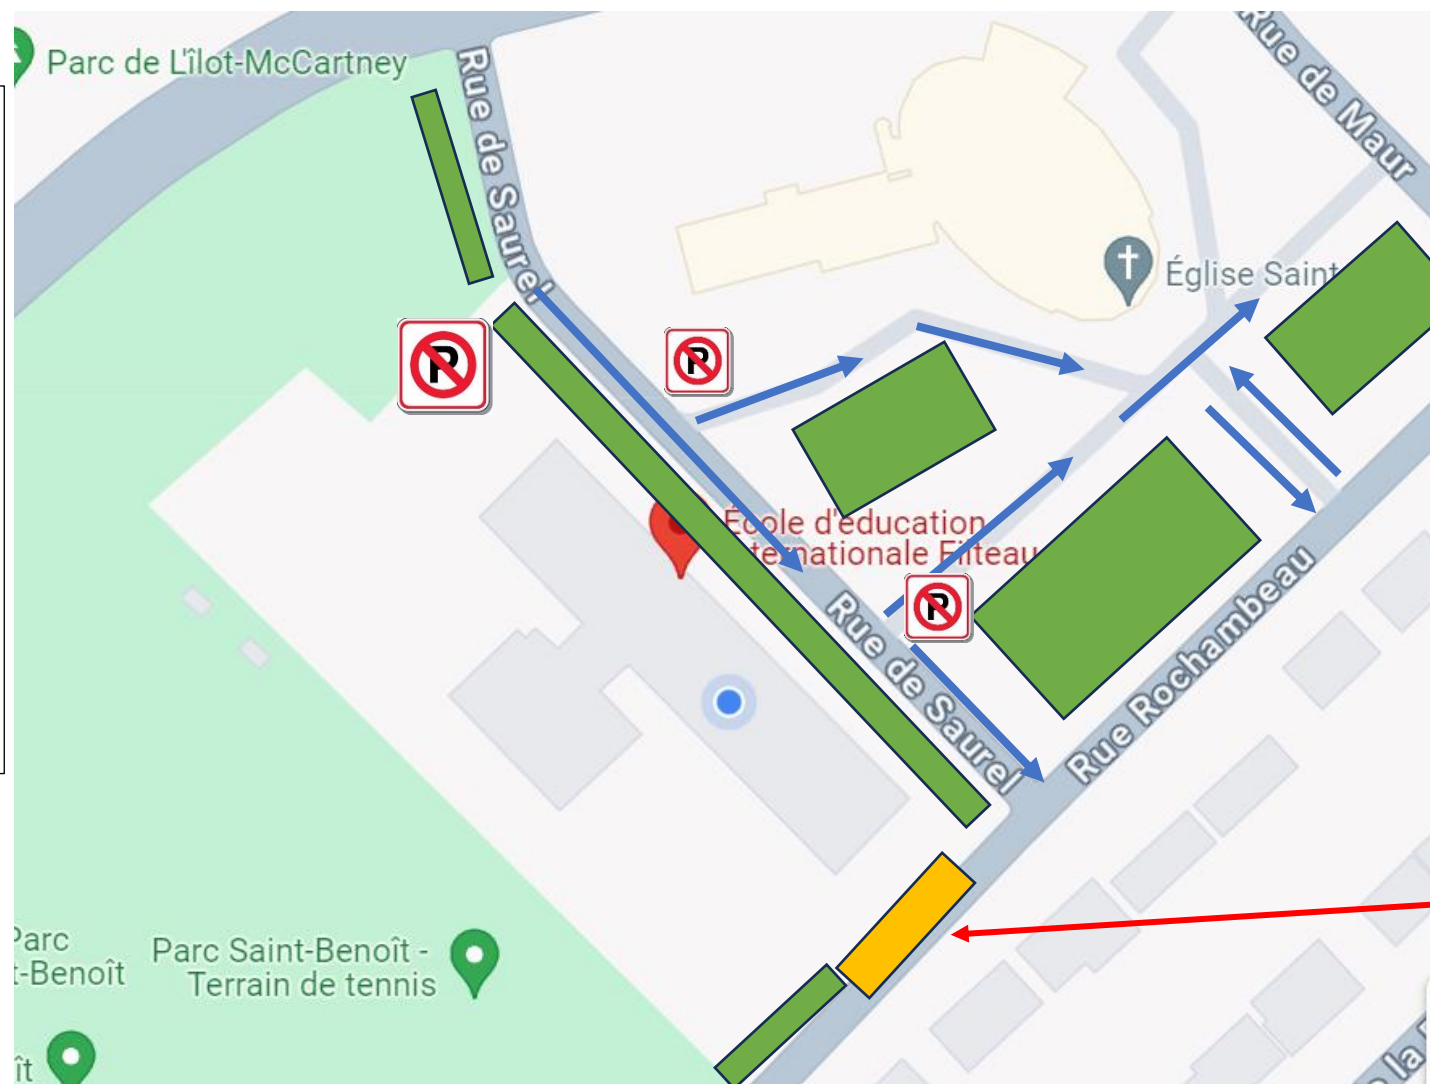

Zones débarcadères 7h45 à 8h05

École Filteau

Attention!

- Priorité aux piétons en tout temps.
- Demi-tour interdit sur les rues Saurel et Rochambeau.
- Vitesse réduite aux abords de l'école.
- Respect des arrêts obligatoires (autobus et arrêt stop)
- Stationnement interdit :  dans les entrées de l'église et dans le stationnement du personnel.
- Débarquement des élèves du côté trottoir et non vers la rue.

 Zones débarcadères pour les élèves

Interdit de stationner ou de débarquer les enfants, zone d'autobus.

La circulation sur la rue Saurel et dans le stationnement de l'église se fait à sens unique.